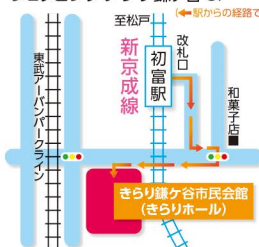

アクセス

新京成線 初富駅より徒歩3分
ショッピングプラザ鎌ヶ谷 3F

お問い合わせ

お客様案内番号 ☎047-389-1249 コンサート当日 ☎090-4003-5674

新京成

検索

新京成電鉄