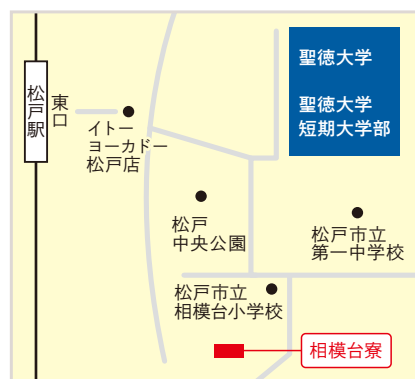

※写真はイメージ

自立するチカラをはぐくむ女性総合大学。

聖徳大学・聖徳大学短期大学部 **女子**