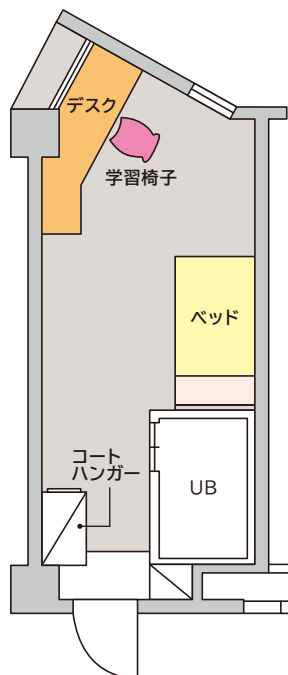

2017年
4月

相模台寮 OPEN!

大学まで

徒歩 5分

駅まで

徒歩 10分

の近さ!

1人
部屋

千葉県松戸市岩瀬434-4 ●地上3階 地下2階 ●総定員60名

※一部2人部屋もあります

SAGAMIDAI

※写真はイメージ

各部屋設備

Wi-Fi・机・椅子・クローゼット・冷蔵庫・冷暖房・ユニットバス(温水洗浄機能付)・ベッド

その他共有施設・設備

食堂・多目的室・物干し場・アイロン室・冷暖房設備・コピー機・テレビ・製氷機・給湯器・貸自転車・電子レンジ・洗濯機(有料)・乾燥機(有料)・掃除機・マシンなど