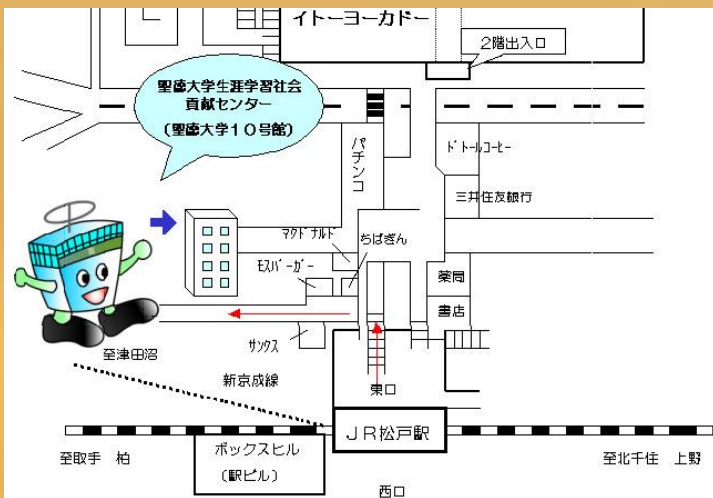

中部大学教授 博士(文学) 大山誠一

6月 3日(木)「蘇我氏の人々」

聖徳大学准教授 博士(文学) 黒須利夫

6月14日(月)「橘氏の可能性」

早稲田大学・鶴見大学非常勤講師 博士(文学) 松尾 光

6月23日(水)「ワニ氏とは何か」

中央大学・成城大学非常勤講師 博士(文学) 加藤謙吉

時間 各回とも 14:00~15:30
場所 聖徳大学10号館14階
住所 千葉県松戸市松戸1169
(松戸駅東口徒歩1分)