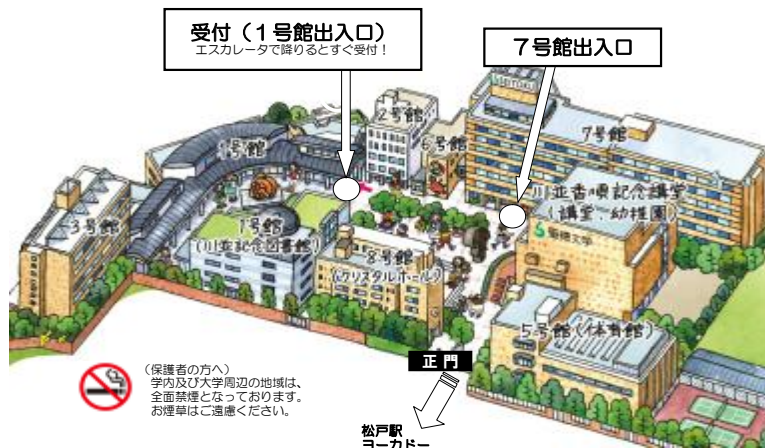

【新パンフレットも配布予定です】

～club-S～ ご案内

**club-S**

受験に役立つメルマガ制度  
 「club-S (クラブエス)」

「セイトクについて詳しく知りたい」「受験に役立つ情報がほしい」などの希望にお応えするのがこのメルマガ！  
 みなさんが「欲しい！」と思う情報をタイムリーに配信していきます。登録はコチラから→

～聖徳大学・聖徳大学短期大学部 学部学科構成～

2014年4月  
 『看護学部』開設予定。(設置構想中)

※2013年4月 人文学部は『文学部』へ！（改組構想中）

Seitoku Smile 2012.3.20(火・祝)  
 13:00～16:00  
**オープンキャンパス**

聖徳大学・聖徳大学短期大学部へようこそ！！

本日は、1号館をメインに、たくさんのプログラムを用意しています。  
 わからないことはスタッフにお気軽にお尋ねください。  
 最後まで、ゆっくりSEITOKUを体験していただいね♪

～SEITOKU キャンスマップ～

～プログラムと実施場所～ ※教室番号の読み方 (例) 1403…1号館4F O3教室

【受付場所】1号館4F（地上階へは4Fを経由して出ることができます。）

号館	フロア	プログラム
1	4	●学科コーナー（児童学科／1403教室、心理・福祉学部／メディアパーク、人文学部／メディアパーク、短期大学部・保育科／1404教室） ●センパイ広場（メディアラウンジ） ●在学生によるキャンパスツアー（メディアラウンジ） ●資料コーナー
	3	●学科コーナー（人間栄養学科／1323教室、音楽学部／メディアホール、短期大学部・総合文化学科／1321教室・1322教室）
	2	●大学・短大説明（1219教室）
	B1	●進学相談（1051教室） ●AO入試個別相談（1051教室）