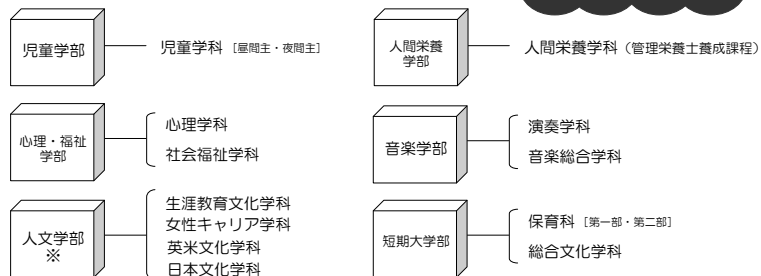

※参加人数が多い場合、次の回への参加をお願いする場合があります。  
 また、見学できない箇所がある場合もありますので、ご了承ください。

学生寮見学について 遠方の方などで、「学生寮」の見学を希望される場合、職員（スタッフ）までお声がけください。

次回オープンキャンパスのお知らせ

**4/15(日)**  
**13:00~16:00**

「平成25年度AO入試」を  
 いち早くチェック！

ご家族やお友達とぜひお越しください！  
 みなさんにお会いできるのを楽しみにしています( ^\_^ ) /

【新パンフレットも配布予定です】

～club-S～ ご案内

**club-S**

受験に役立つメルマガ制度  
 「club-S (クラブエス)」

「セイトクについて詳しく知りたい」「受験に役立つ情報がほしい」などの希望にお応えするのがこのメルマガ！  
 みなさんが「欲しい！」と思う情報をタイムリーに配信していきます。登録はコチラから→

～聖徳大学・聖徳大学短期大学部 学部学科構成～

2014年4月  
 『看護学部』開設予定。(設置構想中)

※2013年4月 人文学部は『文学部』へ！（改組構想中）

Seitoku Smile 2012.3.20(火・祝)  
 13:00～16:00  
**オープンキャンパス**

聖徳大学・聖徳大学短期大学部へようこそ！！

本日は、1号館をメインに、たくさんのプログラムを用意しています。  
 わからないことはスタッフにお気軽にお尋ねください。  
 最後まで、ゆっくりSEITOKUを体験していただいね♪