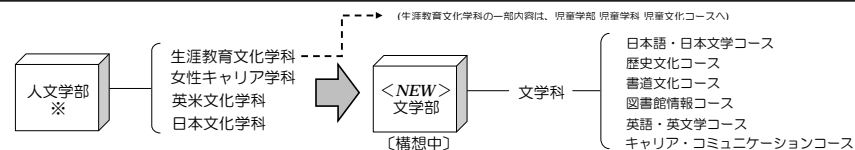

【新パンフレットも配布予定です】

～club-S～ ご案内

**club-S**

受験に役立つメルマガ制度  
 「club-S (クラブエス)」

「セイトクについて詳しく知りたい」「受験に役立つ情報がほしい」などの希望にお応えするのがこのメルマガ！  
 みなさんが「欲しい！」と思う情報をタイムリーに配信していきます。登録はコチラから→

～聖徳大学・聖徳大学短期大学部 学部学科構成～

2014年4月  
 『看護学部』開設予定。(設置構想中)

※2013年4月 人文学部は『文学部』へ！（改組構想中）

Seitoku Smile 2012.3.20(火・祝)  
 13:00～16:00  
**オープンキャンパス**

聖徳大学・聖徳大学短期大学部へようこそ！！

本日は、1号館をメインに、たくさんのプログラムを用意しています。  
 わからないことはスタッフにお気軽にお尋ねください。  
 最後まで、ゆっくりSEITOKUを体験していただいね♪