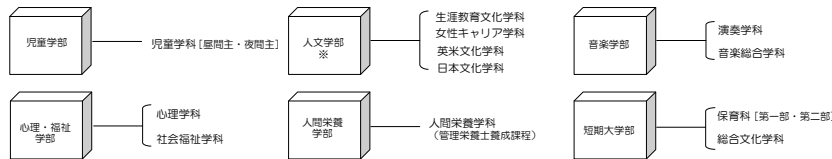

～在学生によるキャンパスツアー～

学内の各施設や特徴ある教室等を、在学生がご案内いたします！  
「6コース」をご用意しておりますので、一番興味のあるコースに参加してみよう♪  
出発時間の5分前に、メディアラウンジ（1号館4F）までお越しください。

①	児童・保育コース	幼稚園教諭、保育士、小学校教諭を目指す人向けのコース！人形劇を行なう教室や、乳児への接し方が学べる教室を見学します。もちろん、ピアノ練習室も見学することができます。
②	食物・栄養コース	管理栄養士を目指す方や、製菓・調理などの学びを専攻していきたい方向向けのコース。調理実習室や給食経営を学ぶ教室、実験室などをご案内いたします。
③	心理コース	心理学を学びたい方向向けのコース。心理学の実験室や検査室、観察室などに加え、実際に心の相談に対応している心理教育相談所も見学することができます。
④	福祉コース	福祉・介護を学びたい方や、養護教諭を目指したい方向向けのコース。介護・入浴関係の実習室や、保健室をイメージした教室も見学することができるコースです。
⑤	音楽コース	ピアノレッスン室をはじめ、各種楽器の演奏（レッスン）室を見学。各種演奏会が行なわれる演奏堂やパイプオルガンのレッスン室もまわります。
⑥	総合コース	学びたい分野が決定していない方や、大学の雰囲気を知りたい方向向けのコース。図書館や記念講堂、大教室などを見学していきます。

※参加人数が多い場合、次の回への参加をお願いする場合があります。  
また、見学できない箇所がある場合もありますので、ご了承ください。

学生寮見学について 遠方の方などで、「学生寮」の見学を希望される場合、職員（スタッフ）までお声がけください。

～club-S～ ご案内

**受験に役立つメルマガ制度「club-S（クラブエス）」**

「セイトクについて詳しく知りたい」「受験に役立つ情報がほしい」などの希望にお応えするのがこのメルマガ！

みなさんが『欲しい!』と思う情報をタイムリーに配信していきます。

登録はコチラから→→→

次回オープンキャンパスのお知らせ

**5/3(木・祝) 10:30 ~ 16:00**

「平成25年度AO入試説明」

ご家族やお友達とぜひお越しください！  
みなさんにお会いできるのを楽しみにしています( ^ - ^ )/

(年間予定)

- 5/27 (日) 13:00-16:00 **★学食無料体験**
- 6/17 (日) 10:30-16:00 **★学食無料体験**
- 7/15 (日) 10:30-16:00 **★学食無料体験**
- 8/ 5 (日) 10:30-17:00 **★学食無料体験**
- 8/18 (土) 10:30-17:00 **★学食無料体験**
- 9/ 9 (日) 10:30-16:00 **★学食無料体験**
- 10/ 7 (日) 10:30-16:00
- 11/11 (日) 13:00-16:00
- 12/16 (日) 13:00-16:00

11/3 (土・祝)・4 (日) 入学相談会【聖徳祭開催】

～聖徳大学・聖徳大学短期大学部 学部学科構成～

2014年4月 『看護学部』開設予定。(設置構想中)

※2013年4月 人文学部は『文学部』へ！(改組構想中)

Seitoku Smile 2012.4.15(日) 13:00 ~ 16:00