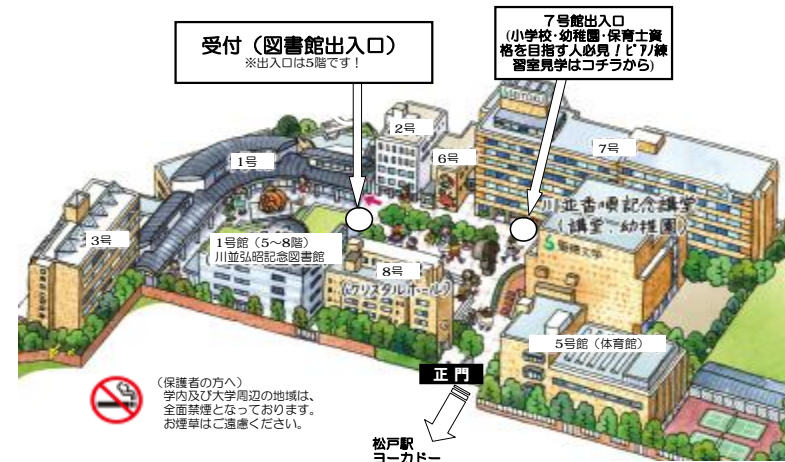

11/3 (土・祝)・4 (日) 入学相談会【聖徳祭開催】

～聖徳大学・聖徳大学短期大学部 学部学科構成～

2014年4月 『看護学部』開設予定。(設置構想中)

※2013年4月 人文学部は『文学部』へ！(改組構想中)

Seitoku Smile 2012.4.15(日) 13:00 ~ 16:00

# オープンキャンパス

聖徳大学・聖徳大学短期大学部へようこそ!!

本日は、1号館を中心に、たくさんのプログラムを用意しています。  
わからないことはスタッフにお気軽にお尋ねください。  
最後まで、ゆっくりSEITOKUを体験していただいね♪

～SEITOKU キャンスマップ～

～プログラムと実施場所～ ※教室番号の読み方 (例) 1219...1号館2階 19番教室

【受付場所】1号館5階(図書館入口：出入口は1階ではありません。)

号館	階・フロア	プログラム
1	5	●進学相談(アトリウム) ●AO入試個別相談(アトリウム) ●学科コーナー(児童学部/メディアラウンジ、心理・福祉学部/メディアパーク、 <b>人文学部【2013年4月 文学部へ改組構想中】</b> /メディアパーク、短大・保育科/メディアパーク、短大・総合文化学/メディアパーク)
	4	●在学生によるキャンパスツアー(メディアラウンジ) ●センパイ広場(廊下) ●資料コーナー(中央階段前)
	3	●学科コーナー(人間栄養学部/1323教室、音楽学部/メディアホール)
	2	●AO入試説明(1218教室) ●大学・短大説明(1219教室)