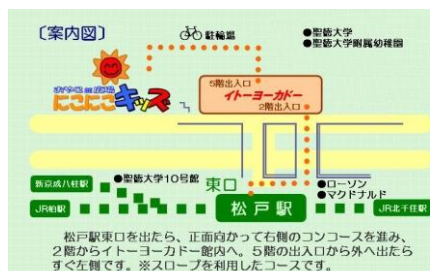

## ♪ご利用について♪

- \*ご予約前ににこにこキッズホームページのお知らせをご確認ください。
- \*お電話で事前のご予約をお願いいたします。(当日予約可)  
ご予約時、体調の確認をさせていただきます。
- \*①②各5組、2時間まで(完全入替制)のご利用となります。  
①10:00~12:00 ②13:00~15:00
- \*ご利用日当日、ご自宅での検温の実施をお願いいたします。風邪症状等体調の優れない時のご利用はお控えください。
- \*保護者の方はマスクの着用をお願いいたします。
- \*ご利用前に再度検温、手指消毒のご協力、健康観察シートのご記入をお願いいたします。
- \*月2回、絵本の読み聞かせを実施いたします。
- \*0歳児限定の赤ちゃんタイムを実施いたします。  
※ごきょうだいでご利用の場合は、通常の開館日をご利用ください。  
※0歳児限定の赤ちゃんタイムは、ご希望者多数のためご利用後、次の赤ちゃんタイムのご予約が可能になります。
- \*感染予防の観点から、スタッフの関わりは最小限とさせていただきます。利用者のみなさまにもご協力を求める場合がございます。
- \*ランチタイムは当面の間お休みとさせていただきます。

## ♪お知らせ♪

- \*使用済みのおもちゃは、随時消毒をいたします。
- \*気になる物品がありましたらお声がけください。消毒をいたします。
- \*窓を開け、館内の換気をいたします。

開館日 火・水・木・金曜日(祝日休館)

10:00~12:00

13:00~15:00

※ご予約のお電話は開館時間内に

お願いいたします。

にこにこキッズ  
Instagramはこちら↓