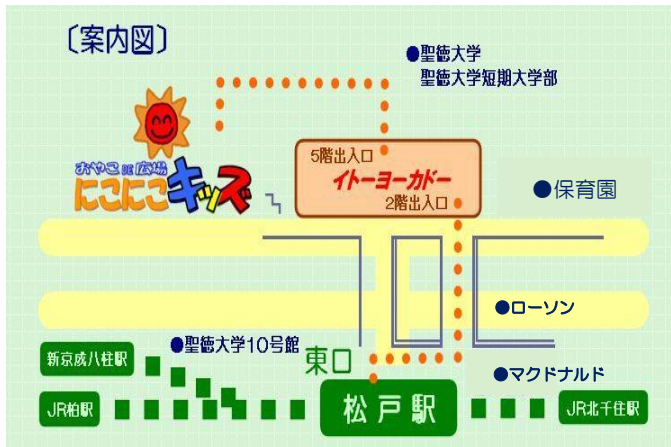

利用案内

- ・初回のご利用時に受付で登録をお願いします。
- ・館内では、お子さまに名札をつけていただきます。
- ・開館時間内であれば出入りが自由にできます。
(必ずお子さまと一緒に外出してください)
その際は、スタッフに声をかけてください。

- ・12:00~13:00はランチタイムです。フロアのスぺースの一部を開放いたします。
- ・授乳コーナーがあります。
- ・お食事用に電子レンジ、冷蔵庫もご利用いただけます。
- ・水分補給はランチタイムに関係なくご自由に行ってください。

お願い

- ・お子さまから目を離さないように、一緒にお過ごしてください。
- ・トイレなどでお子さまから離れる時は、スタッフに声をかけてください。
- ・ペットボトル・お食事のゴミ等は必ずお持ち帰りください。
- ・お菓子の持ち込みはご遠慮ください。
- ・お子さまの健康状態などによっては、ご利用になれない場合があります。
- ・専用の駐車場・駐輪場はありません。

- 開館日 火・水・木・金曜日
(祝日の場合はお休み)
- 時 間 10:00~15:00
- お休み 月・土・日・祝日
夏期・年末年始等 聖徳大学の休校日
- 対 象 主に0~3歳児のお子さまと保護者の方

おやこDE広場 「にこにこキッズ」

〒271-0092 千葉県松戸市松戸 1155
TEL:047-365-1111 (大代表) 聖徳大学
URL:<http://www.seitoku.ac.jp/chizai/nikoniko/>

※おやこDE広場ににこにこキッズは、松戸市の委託を受け、
聖徳大学児童学研究所が運営しています。

館内のご案内

経験豊富な保育士が見守っています。
子育てについてご相談もどうぞ♪