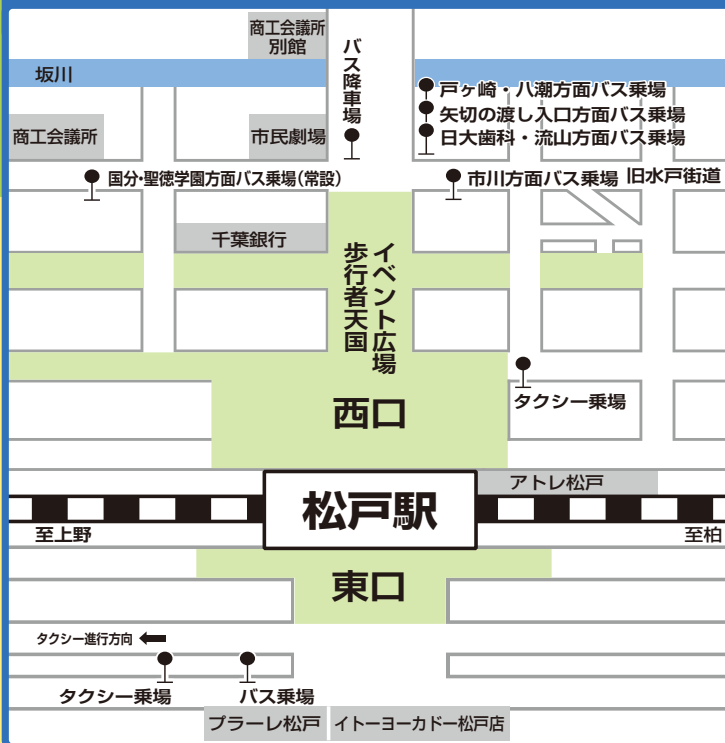

午前11時～午後5時まで

※荒天の場合は中止
(HP等でお知らせします)

(車両通行止め時間 午前10時30分～午後5時30分)

バス・タクシー乗場変更のお知らせ

令和6年10月5日(土)、6日(日) 10:25~17:30

～ご来場のみなさまへ～

- 歩行者天国区域では5日(土)6日(日)とも10:30~17:30の間、車両通行止めとなります。
- 10月4日(金)23:00~10月7日(月)8:00の間、松戸駅西口地下駐車場の営業を休止します。
- 歩行者天国区域内は安全のため、自転車・キックボードは降りてご通行ください。
- 松戸まつり会場内は禁煙です。喫煙は所定の喫煙スペースをお願いします。
- バス・タクシー乗場変更のお知らせは左記をご覧ください。
- 松戸まつり会場内でのドローン等の使用は、固くお断りします。