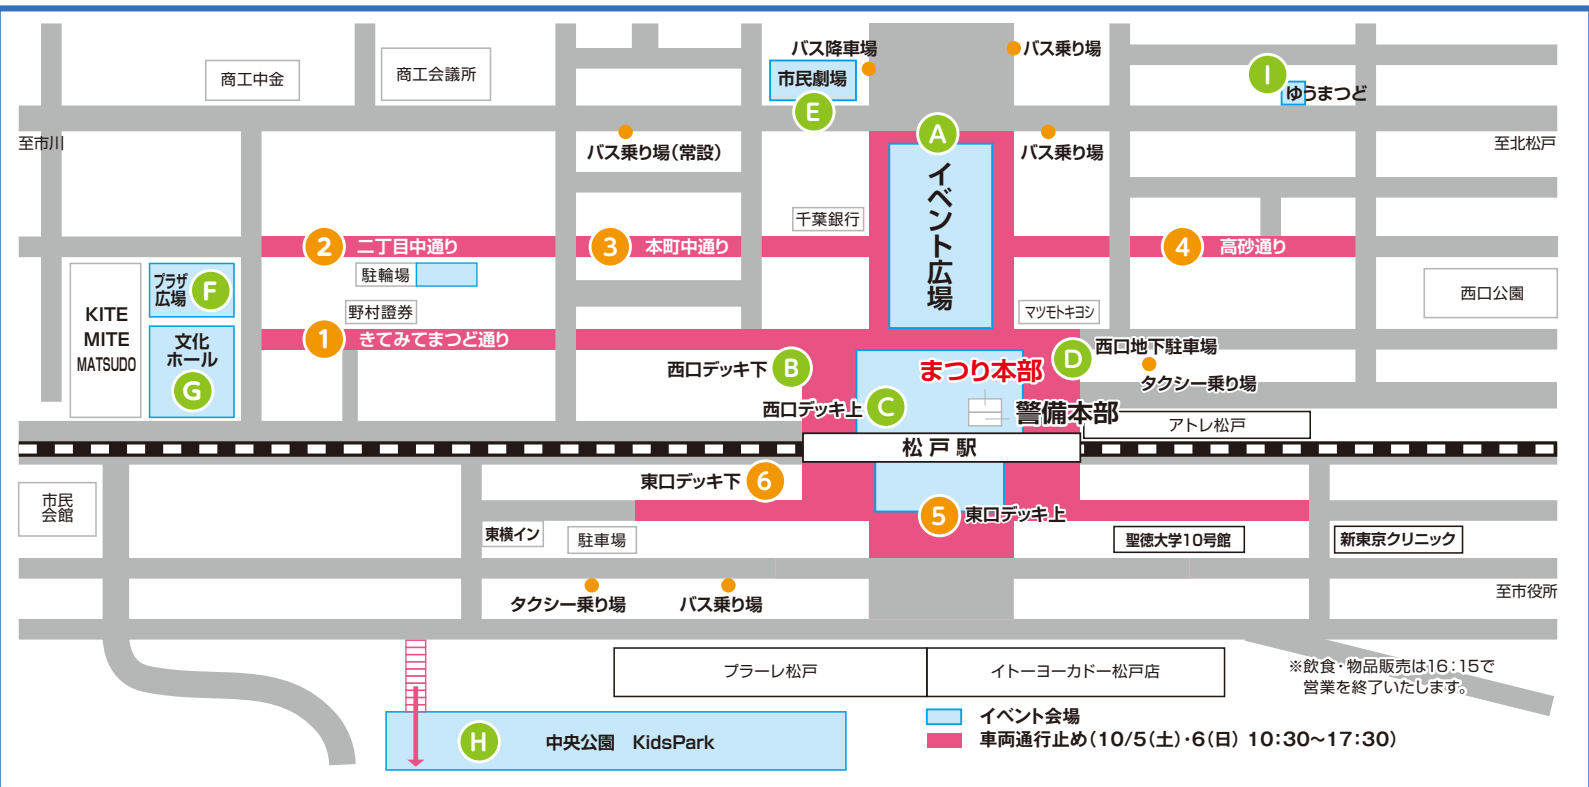

F KITEMITEMATSUDOプラザ広場 5日± 6日± 11:00~16:15

観光協会お勧めのお店が大集合! キッズスクエア

祝 松戸市人口50万人到達記念

松戸まつり

イン2024

イベントスケジュール

※イベント・開催時間等は諸事情により変更・中止になる場合があります。予めご了承ください。

松戸まつりマスコットキャラクター「松りん」

★音楽ライブステージ

松戸にゆかりのあるアイドル「仮面女子」、アーティスト「坂本卓也」の豪華ライブを開催!

A イベント広場 6日± 11:00~16:15

★キッチンカー大集合

オムライスや串焼きなど美味しいキッチンカーが集合!!

キッチンカーでご注文をいただいた方、先着500名様にキャラクターステッカーをプレゼント!

※ステッカーはランダムでのお渡しになります。キャラクターはお選びいただけません。

MATSUDO STREET DANCE EVENT [MOVE UP!]