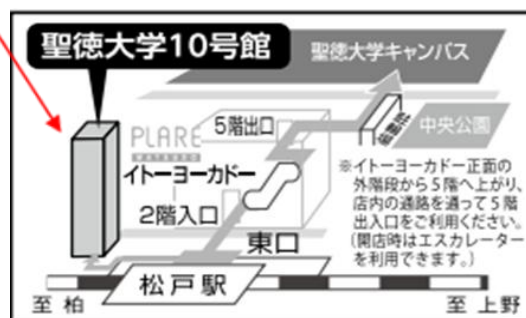

SEITOKU

〈お問い合わせ先〉

〒271-8555

千葉県松戸市岩瀬 550

聖徳大学 地域連携課 松戸子育てカレッジ係

TEL: 047-365-1111 (代)

URL: <https://www.seitoku.ac.jp/chizai/>

SNS: https://www.instagram.com/seitoku_chizai.chiiki/

おやこで“ゆるりん”の場所は

松戸駅東口徒歩 1 分

このビルの 3 階です

6がっ と 7がっ ゆるりん開館日カレンダー

*日程は変更となる場合がございます。最新情報はホームページでご確認ください。

6月

月曜日	金曜日
1日	5日
お休み	お休み
8日	12日
10:00~12:00	お休み
15日	19日
お休み	10:00~12:00
22日	26日
10:00~12:00	10:00~12:00
29日	
お休み	