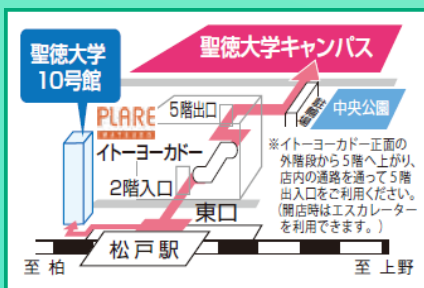

3. 流鉄「大谷口駅」付近に落ちた米軍機とその後

日本の敗戦も数日後に迫った昭和20年8月6日9時30分、米軍機P51D機が大谷口駅（昭和28年廃駅）西200mの青田に胴体着陸しました。パイロットはA・ゴードィアーニ。聖徳大学SOA受講生有志らで調査を進め、帰国後の様子もほぼ明らかになった、その経緯と要旨を紹介します。

パイプオルガン・レクチャーコンサート

聖徳大学名誉教授 松居 直美

パイプオルガンは、紀元前に誕生した最古の鍵盤楽器です。以来今日に至るまで、技術の発展、社会の変化と共に成長してきた歴史の証人です。壮麗な響きから人の声のような優しい笛の音まで、多彩さはオルガンの大きな魅力ですが、オルガニストはどのように楽器から音色を引き出しているのか、などなど、映像も使いながらオルガンの秘密を解き明かしていきます。ぜひ、いらしてください！

交通アクセス

交通の詳細

JR常磐線・JR乗り入れ地下鉄千代田線・新京成線「松戸駅」下車
【10号館】東口から徒歩1分（14階建ガラス張り建物）
【キャンパス】東口から徒歩5分

聖徳大学生涯学習課

〒271-0092
松戸市松戸1169 聖徳大学10号館
電話 047-365-3601 (直通)