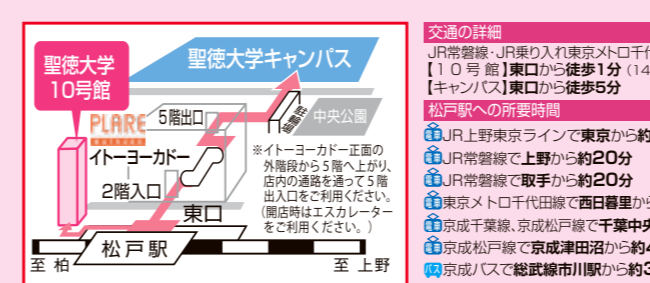

C 生活・社会 知っておくと役に立つ!
気象災害から身を守る

C 終活・エンディングノートの書き方講座
真面目でお得な「企業分析」

K キッチン 暮らしを豊かにする学びがここに!
中国茶・台湾茶を楽しく、美味しく!

Y 1Day講座 入会金不要
松戸の旧跡を歩く
編集者が語る作家の素顔と実像
SOA寄席A,B
「おしゃべりな花たち」

Y 妖精郷への招待状
「おしゃべりな花たち」
1Day 押し花初級コース
1Day レカンフラワー
時間栄養学を活用し、健康的そして病気の予防を考えよう

B 「身近な地域〜松戸とその周辺〜」の歴史(近世)に学ぶ
F やさしい和洋の袋もの

S 音楽学部ピアノリレー講座
「ピアノの魅力Part28」
聖徳大学教授 山田 昌宏

F 基礎からの24中村翔フラワーアレンジメント
F やさしい和洋の袋もの

事前にお申込み・お問合せください
聖徳大学 生涯学習課
047-365-3601

※ は聖徳大学SOA音楽研究センター共催講座のマークです。 ※ は聖徳大学キャンパス公開講座のマークです。 ※ は千葉県をテーマとする講座のマークです。 ※ は入会不要講座です。 ※ は受講料に教材費が含まれています。